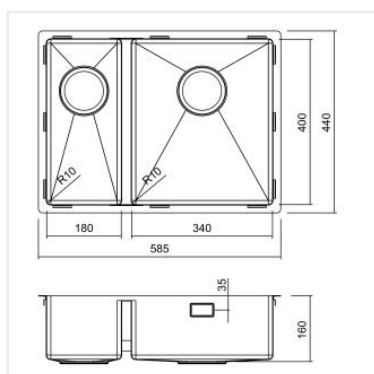

MONTERINGSSÄTT:

Inbyggnad

Undermontering

Underlimning

Planlimning

Isvetsning